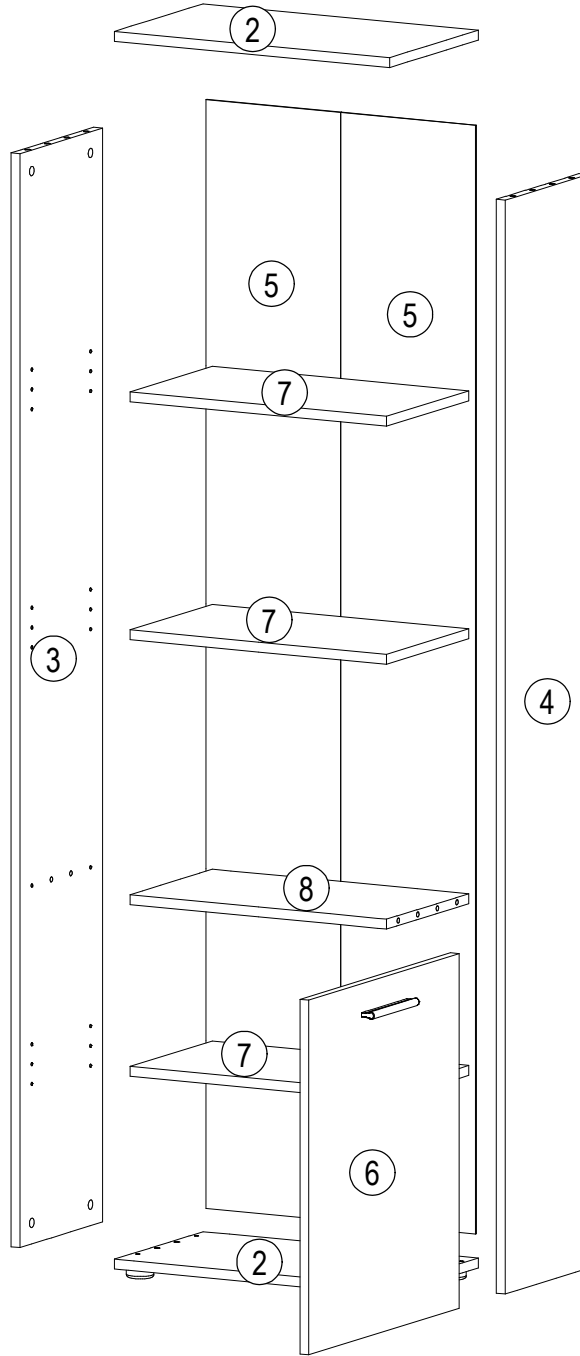

SK NÁVOD NA MONTÁŽ
 CZ MONTÁŽNÍ NÁVOD
 HU SZERELÉSI UTASÍTÁS
 DE MONTAGEANLEITUNG

SINGA 71

	500	mm
	1811	
	290	

ID	ID	Part	Qty	Unit
00906	②	500*290*16	2x	1/2
01204	③	1764*270*16	1x	1/2
05022	④	1764*270*16	1x	1/2
03480	⑤	1788*245*2,5	2x	1/2
00926	⑥	572*492*16	1x	2/2
01148	⑦	466*269*16	3x	1/2
05077	⑧	466*269*16	1x	1/2

27000,00 	22250,00 	30080,00 	21102,00 	35101,01 	34906,00 	70013,01 	70021,01 	36002,07 	32030,00
A 12x	B 4x	C 4x	D 50x	E 12x	F 12x	G 12x	H 12x	J 2x	K 1x

36002,07 	22243,00 	22400,00
L 2x	M 4x	N 2x

	$\varnothing 4 \times 25$		
B	4x	C	4x