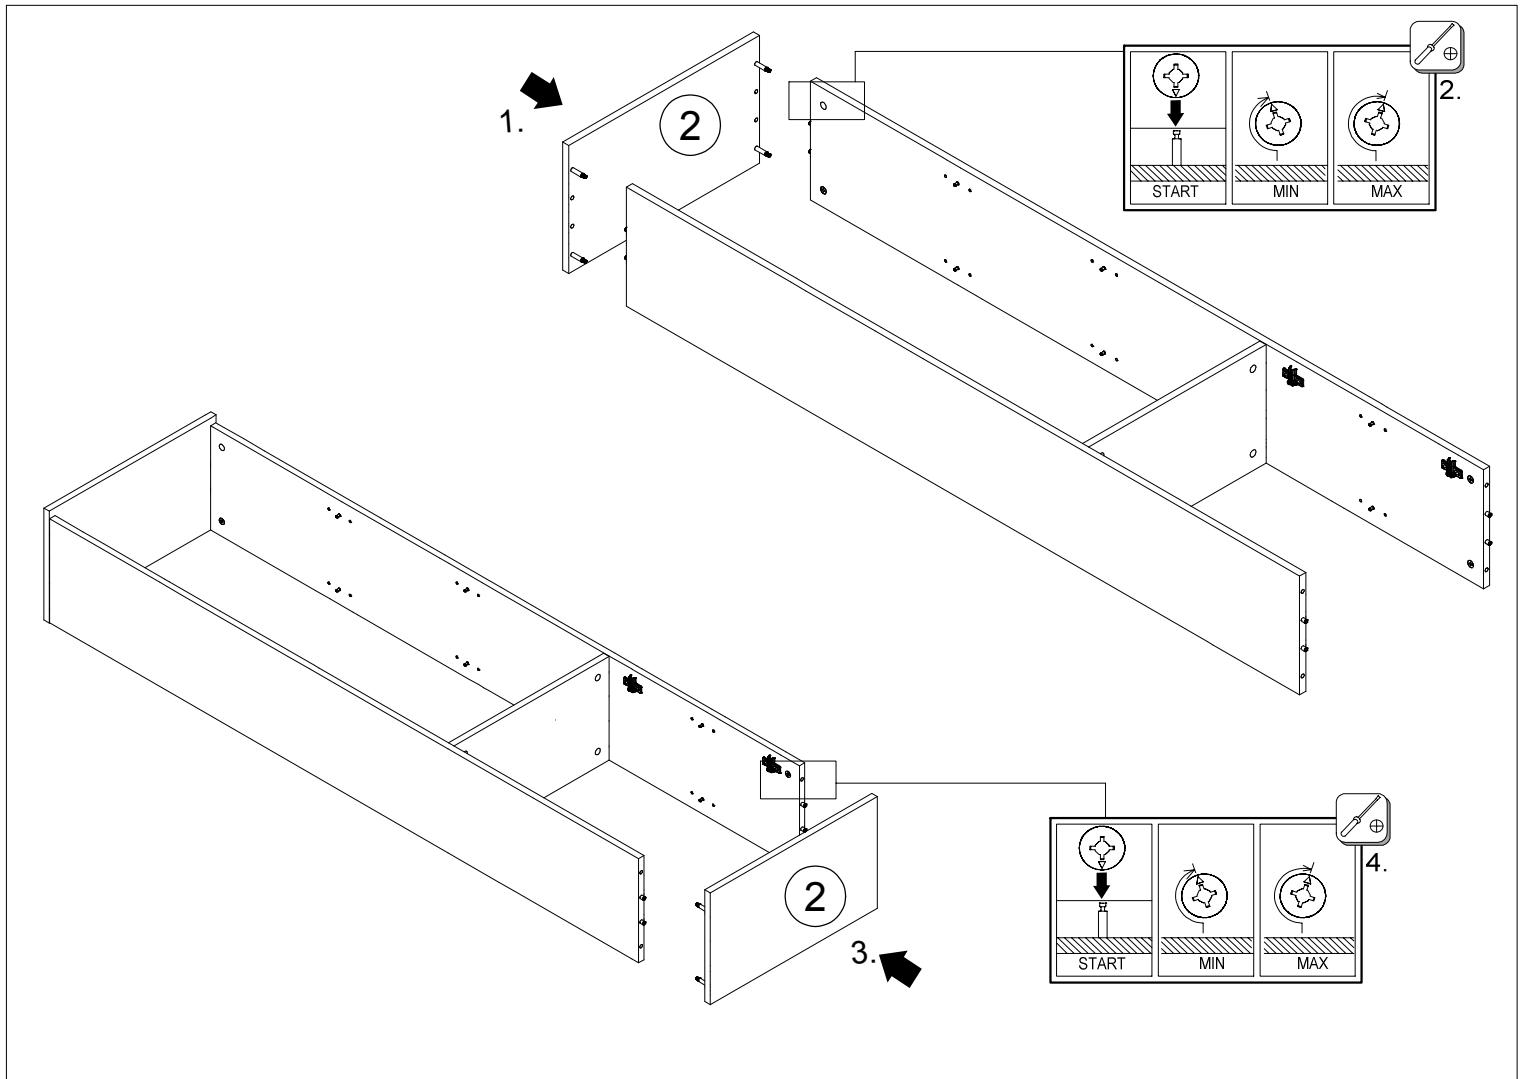

SK NÁVOD NA MONTÁŽ
 CZ MONTÁŽNÍ NÁVOD
 HU SZERELÉSI UTASÍTÁS
 DE MONTAGEANLEITUNG

SINGA 71

	500	mm
	1811	
	290	

ID	ID	Part	Qty	Unit
00906	②	500*290*16	2x	1/2
01204	③	1764*270*16	1x	1/2
05022	④	1764*270*16	1x	1/2
03480	⑤	1788*245*2,5	2x	1/2
00926	⑥	572*492*16	1x	2/2
01148	⑦	466*269*16	3x	1/2
05077	⑧	466*269*16	1x	1/2

27000,00 	22250,00 	30080,00 	21102,00 	35101,01 	34906,00 	70013,01 	70021,01 	36002,07 	32030,00
A 12x	B 4x	C 4x	D 50x	E 12x	F 12x	G 12x	H 12x	J 2x	K 1x

36002,07 	22243,00 	22400,00
L 2x	M 4x	N 2x

	$\varnothing 4 \times 25$		
B	4x	C	4x