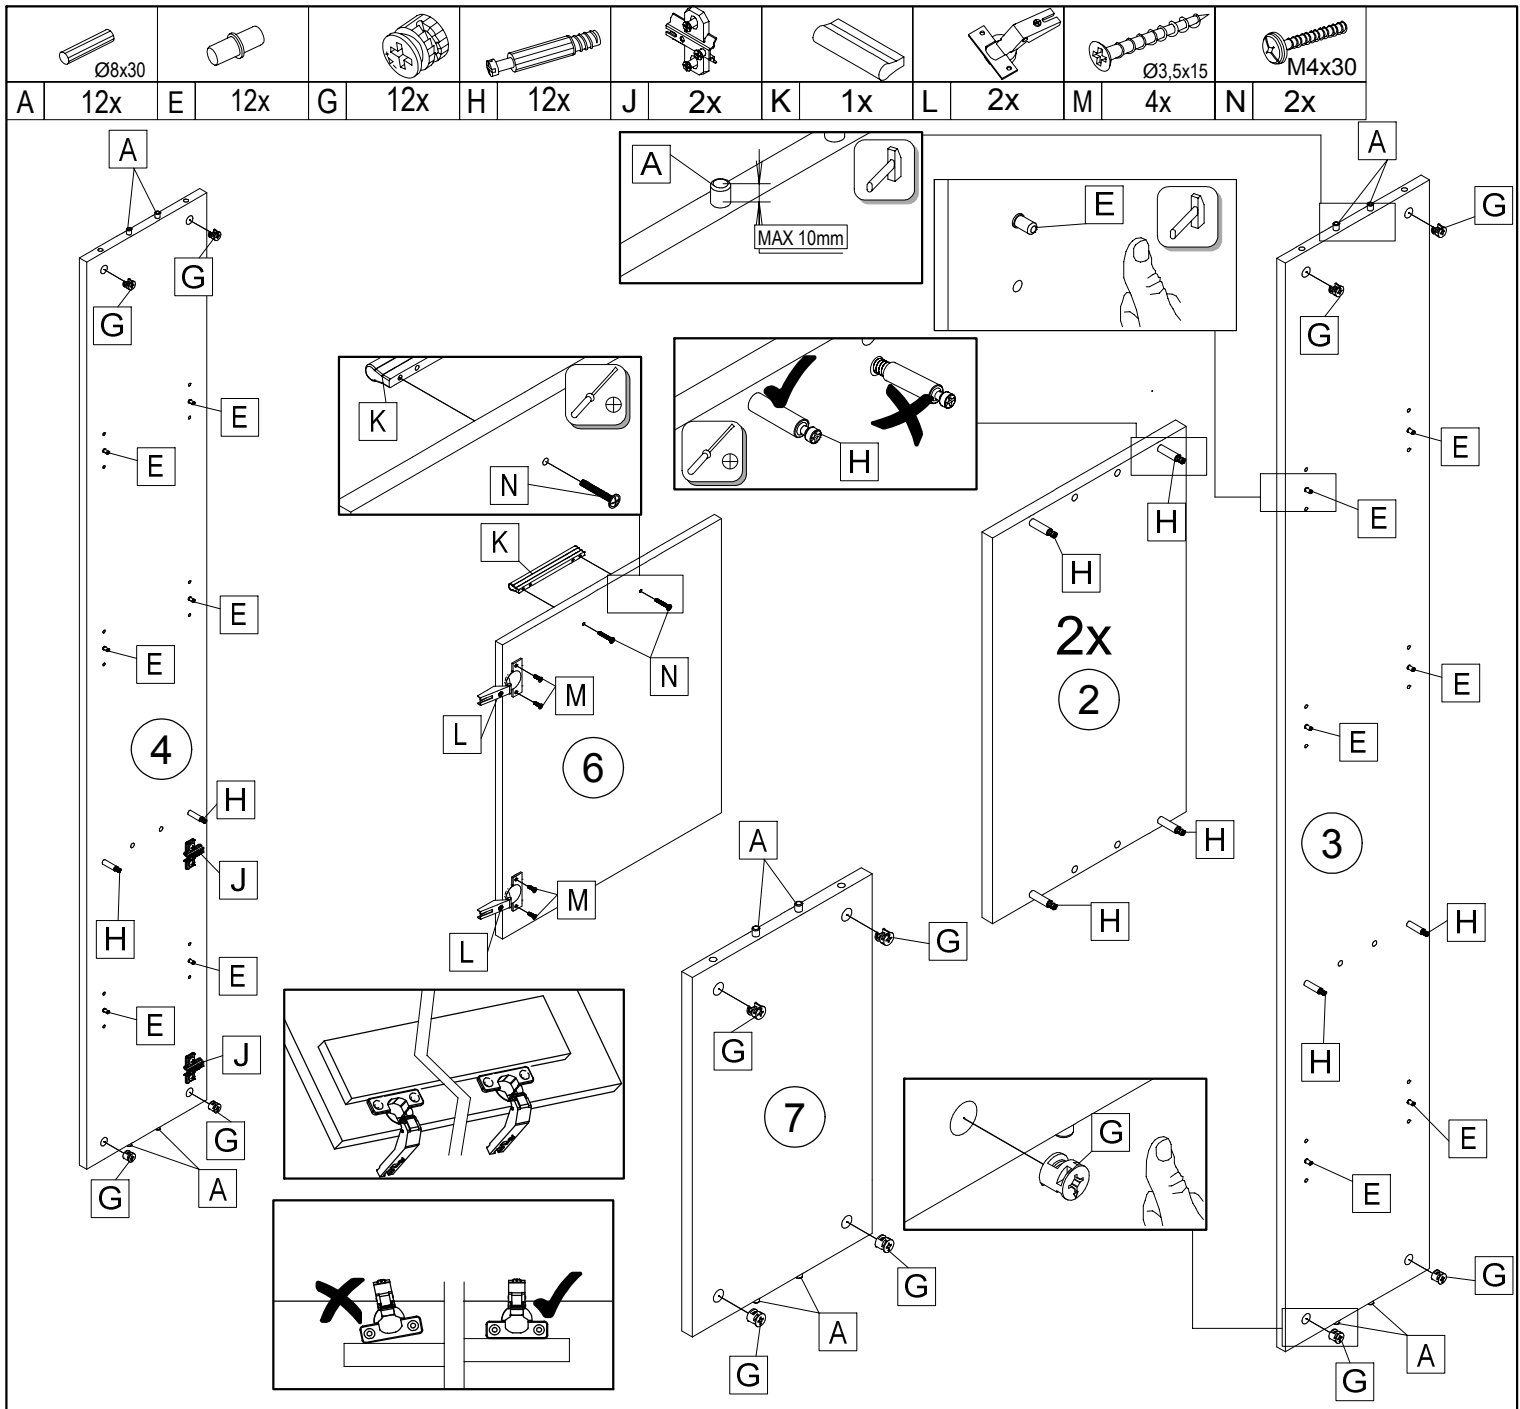

SK NÁVOD NA MONTÁŽ
 CZ MONTÁŽNÍ NÁVOD
 HU SZERELÉSI UTASÍTÁS
 DE MONTAGEANLEITUNG

SINGA 71

	500	mm
	1811	
	290	

ID	ID	Part	Qty	Unit
00906	②	500*290*16	2x	1/2
01204	③	1764*270*16	1x	1/2
05022	④	1764*270*16	1x	1/2
03480	⑤	1788*245*2,5	2x	1/2
00926	⑥	572*492*16	1x	2/2
01148	⑦	466*269*16	3x	1/2
05077	⑧	466*269*16	1x	1/2

27000,00 	22250,00 	30080,00 	21102,00 	35101,01 	34906,00 	70013,01 	70021,01 	36002,07 	32030,00
A 12x	B 4x	C 4x	D 50x	E 12x	F 12x	G 12x	H 12x	J 2x	K 1x

36002,07 	22243,00 	22400,00
L 2x	M 4x	N 2x

	$\varnothing 4 \times 25$		
B	4x	C	4x